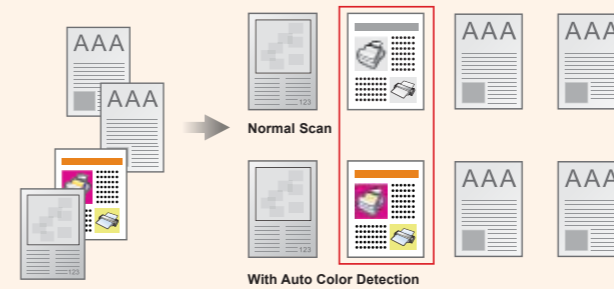

PS30U标配了高灵敏度的超声波传感器，可以对重量为 50 ~ 105 g/m² 的纸张进行重张进纸检测。一旦发现多张进纸，马上报错提醒并停止扫描，有效减少因纸张静电粘连而产生的漏扫问题。

1 高反差

自动增加扫描文件的颜色，让字体更锐利、图像更清晰。

2 自动旋转

自动侦测文件，进而旋转纸张正确方向。

3 自动歪斜校正

依照实际纸张文件，自动将歪斜的图像框正。

4 自动颜色模式检测

自动检测文档颜色，并以彩色，灰度或黑白模式扫描文档。

5 多流输出

扫描一次可输出 2~3 种格式

6 颜色滤色处理

可在扫描时消除指定的颜色，例如红色、绿色、蓝色。

7 删除空白

自动侦测并删除空白页

以每分钟 30 页 / 60 面的速度进行快速双面彩色扫描。