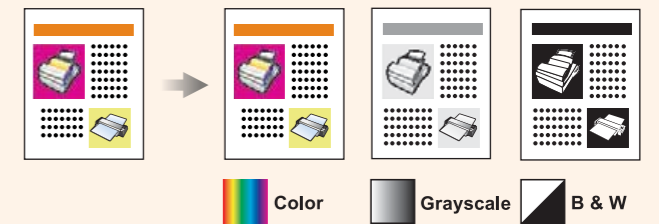

PS30U标配了高灵敏度的超声波传感器，可以对重量为 50 ~ 105 g/m² 的纸张进行重张进纸检测。一旦发现多张进纸，马上报错提醒并停止扫描，有效减少因纸张静电粘连而产生的漏扫问题。

1 高反差

自动增加扫描文件的颜色，让字体更锐利、图像更清晰。

2 自动旋转

自动侦测文件，进而旋转纸张正确方向。

3 自动歪斜校正

依照实际纸张文件，自动将歪斜的图像框正。

4 自动颜色模式检测

自动检测文档颜色，并以彩色，灰度或黑白模式扫描文档。

5 多流输出

扫描一次可输出 2~3 种格式

6 颜色滤色处理

可在扫描时消除指定的颜色，例如红色、绿色、蓝色。

7 删除空白

自动侦测并删除空白页

以每分钟 30 页 / 60 面的速度进行快速双面彩色扫描。