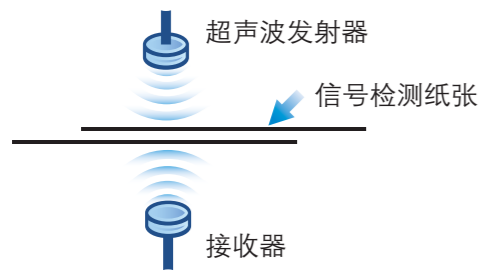

1 高反差

自动增加扫描文件的颜色，让字体更锐利、图像更清晰。

2 自动旋转

自动侦测文件，进而旋转纸张正确方向。

3 自动歪斜校正

依照实际纸张文件，自动将歪斜的图像框正。