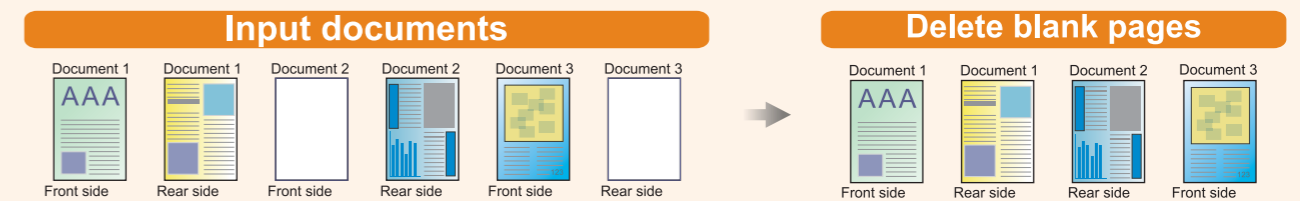

自动检测文档颜色，并以彩色，灰度或黑白模式扫描文档。

5 多流输出

扫描一次可输出 2~3 种格式

6 颜色滤色处理

可在扫描时消除指定的颜色，例如红色、绿色、蓝色。

7 删除空白

自动侦测并删除空白页

以每分钟 30 页 / 60 面的速度进行快速双面彩色扫描。